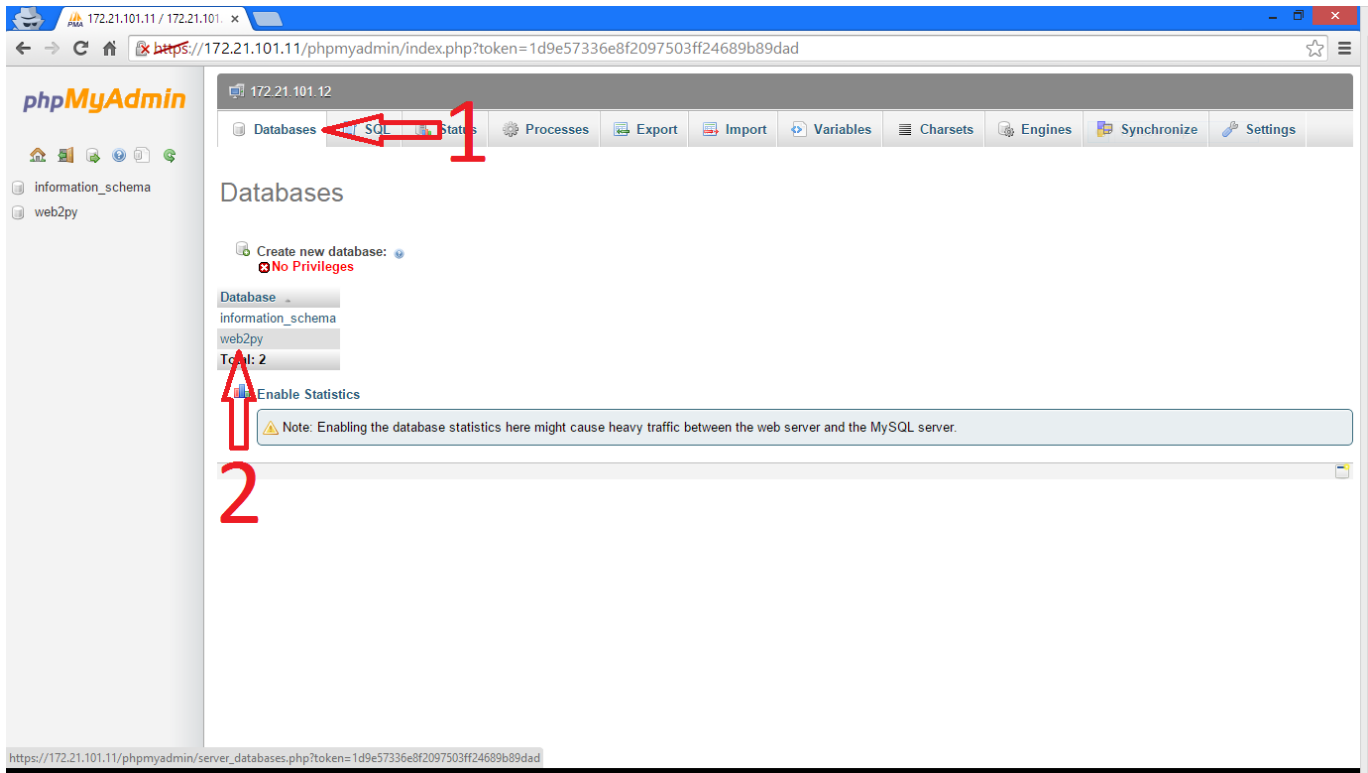

Note aux développeurs - Le SGBD

Interface web

Une interface web est mise à disposition afin de pouvoir effectuer la gestion de vos bases de données. Elle se trouve à cette adresse : <https://172.21.101.11/phpmyadmin/>

Les identifiants de connexion sont les suivants :

Login : Devs
Mot de passe : M2LTest

Une fois connecté, cliquez sur l'onglet *Databases* puis le sur le nom de votre base, ici *web2py*

From:
<https://wiki.viper61.fr/> - **Viper61's Wiki**