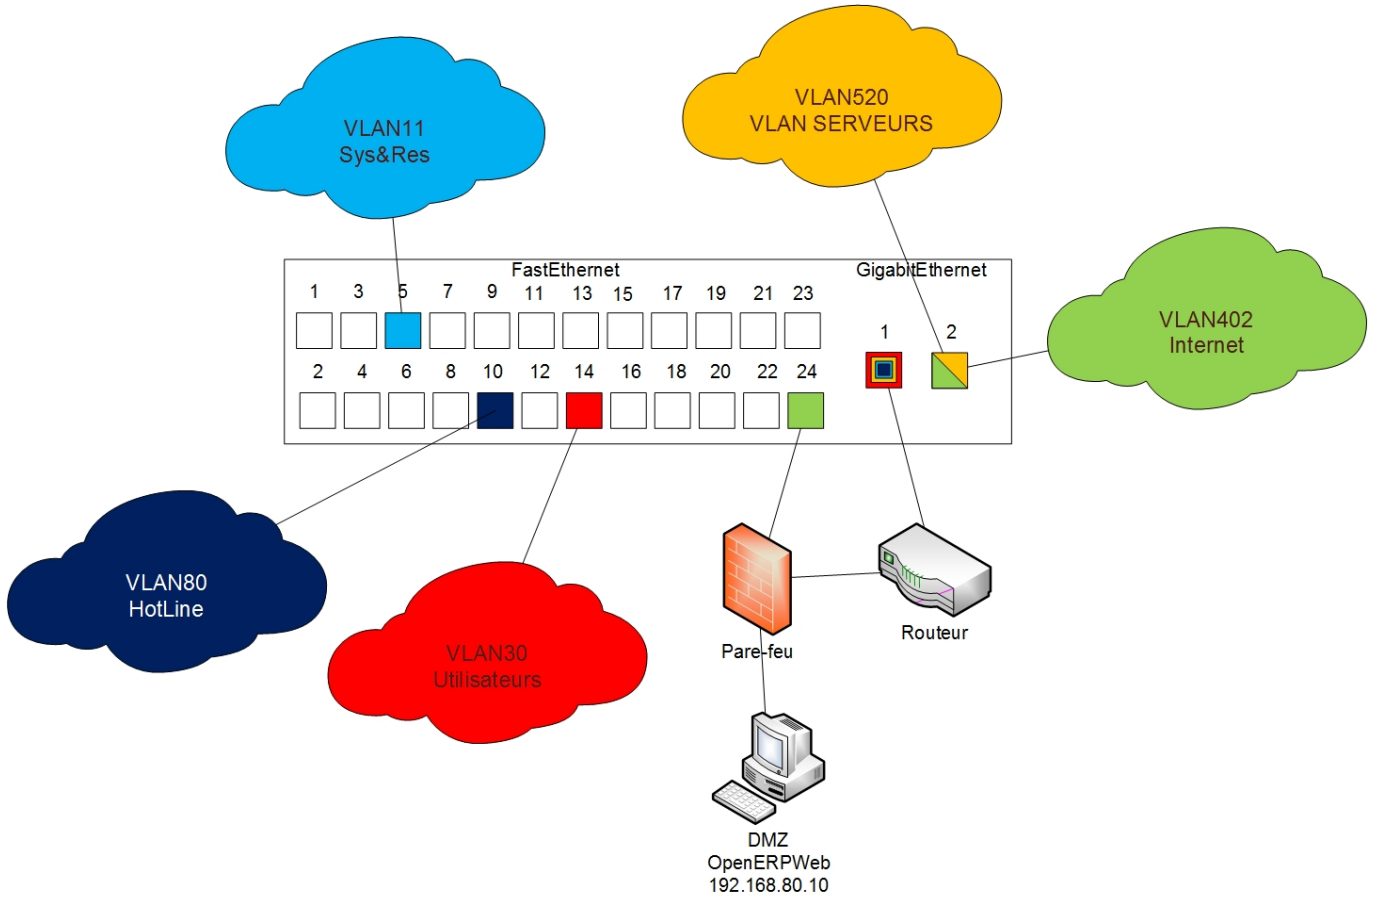

Plan réseaux

Plan Logique

Plan Physique

From:
<https://wiki.viper61.fr/> - **Viper61's Wiki**

Permanent link:
https://wiki.viper61.fr/sio/ppe3_2/g1/plan_reseau

Last update: **18/09/2016 02:54**