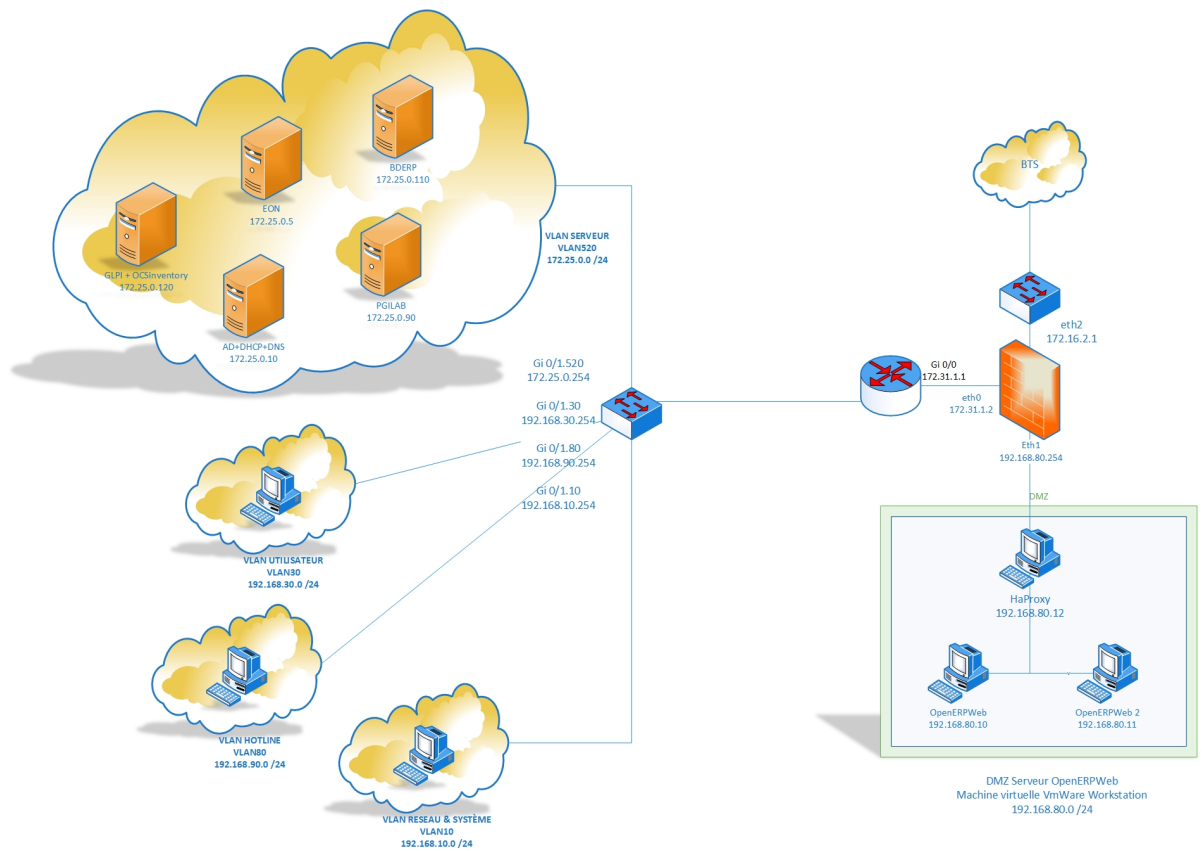

Plans réseau

Schéma logique

Schéma physique

From:
<https://wiki.viper61.fr/> - Viper61's Wiki

Permanent link:
https://wiki.viper61.fr/sio/ppe4/g1/plan_reseau

Last update: **18/09/2016 02:54**