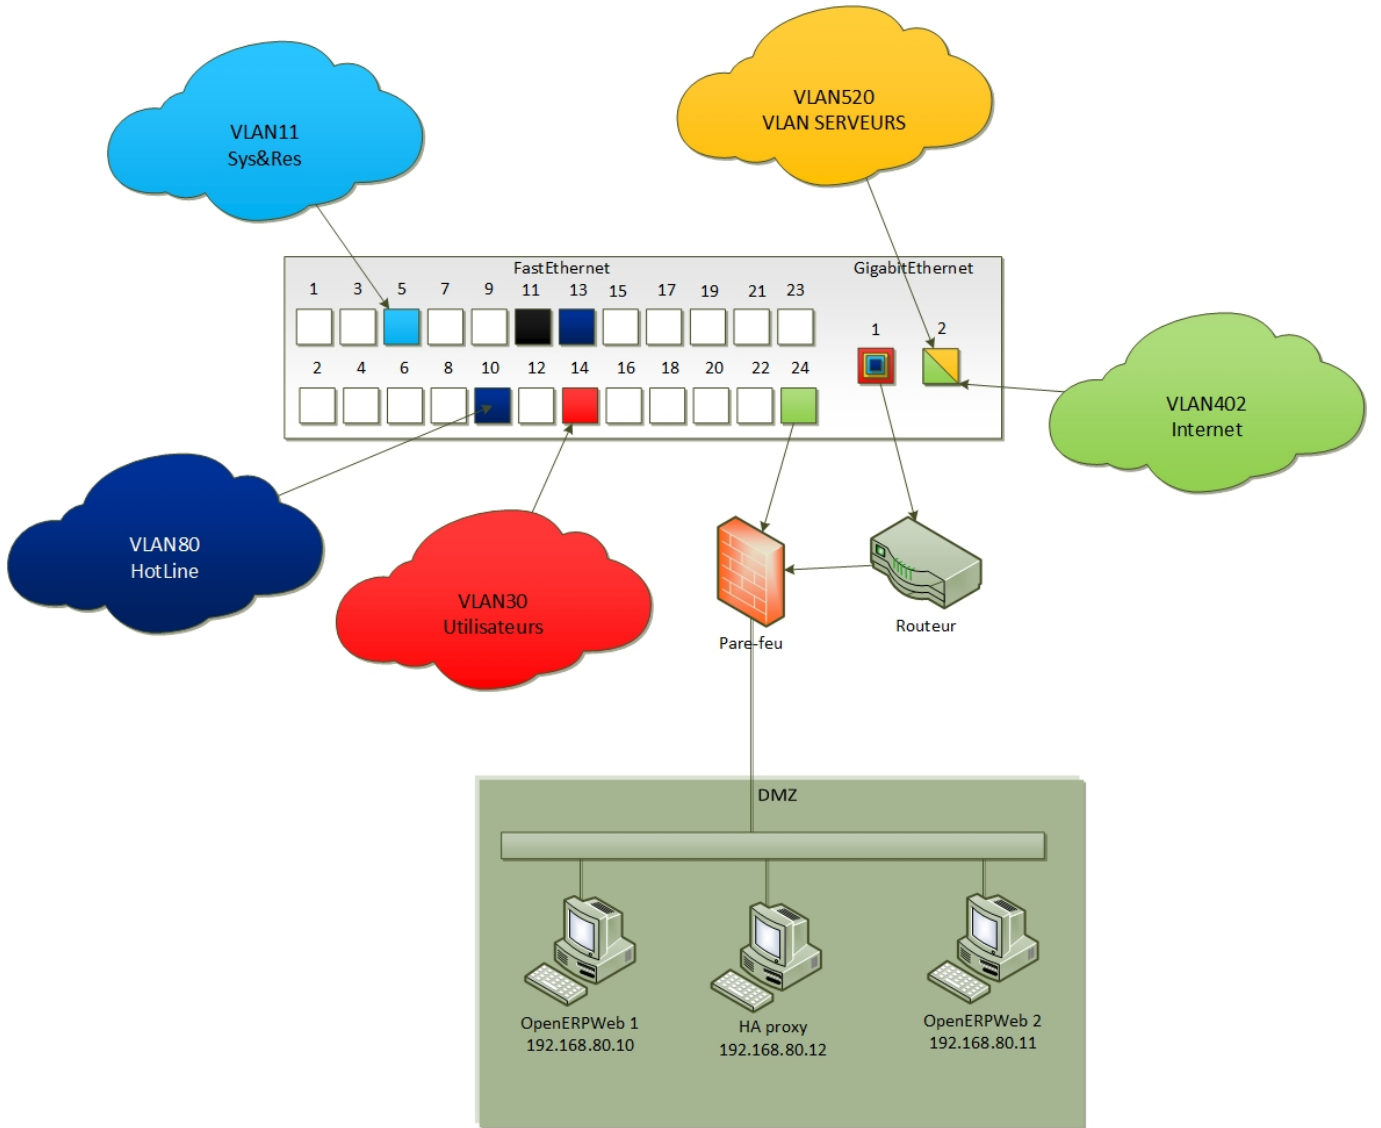

Plans réseau

Schéma logique

Schéma physique

From:
<https://wiki.viper61.fr/> - Viper61's Wiki

Permanent link:
https://wiki.viper61.fr/sio/ppe4/g1/plan_reseau

Last update: **18/09/2016 02:54**